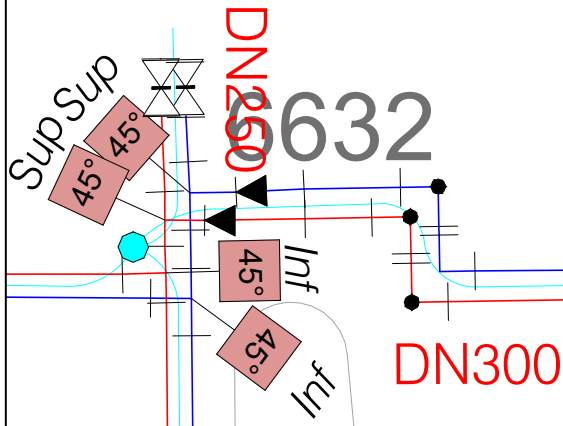

Rue

8049

Chaufferie mobile
3.00 x 2.45

Chaufferie mobile
6.00 x 2.45

Tubes flexibles
sur le terrain

Commune de Fribourg Rue de Morat - Chaufferie mobile	Version	Echelle	Visa	Projet N°Projet - N°Plan
		1:200	APL	
 Groupe E Celsius SA Route de Chantemerle 1 1763 Granges-Paccot Tél.: 026 352 68 00 info@celsius.ch	Format	Imprimé	17052	
	A4	27.07.2023		